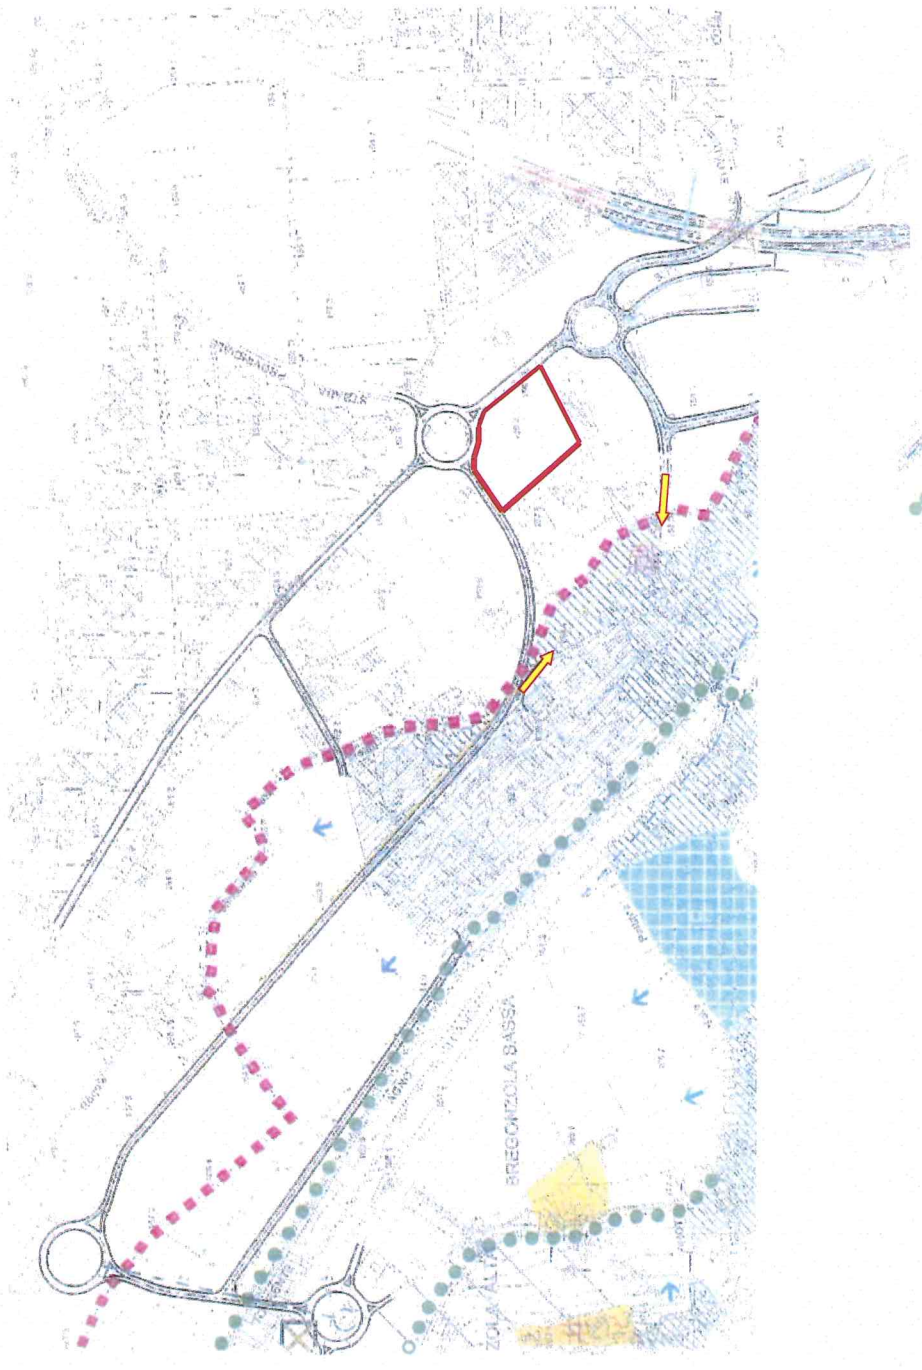

D.C.C. N. 35/2014
INTERVENTO SBICEGO ALLEGATO/SLIDE 1

3
-w. V

Handwritten signatures and notes:
-VT-
[Signature]
rive /L

Scale: 1:1000
Data: 10/07/2014
AutoCAD 2014