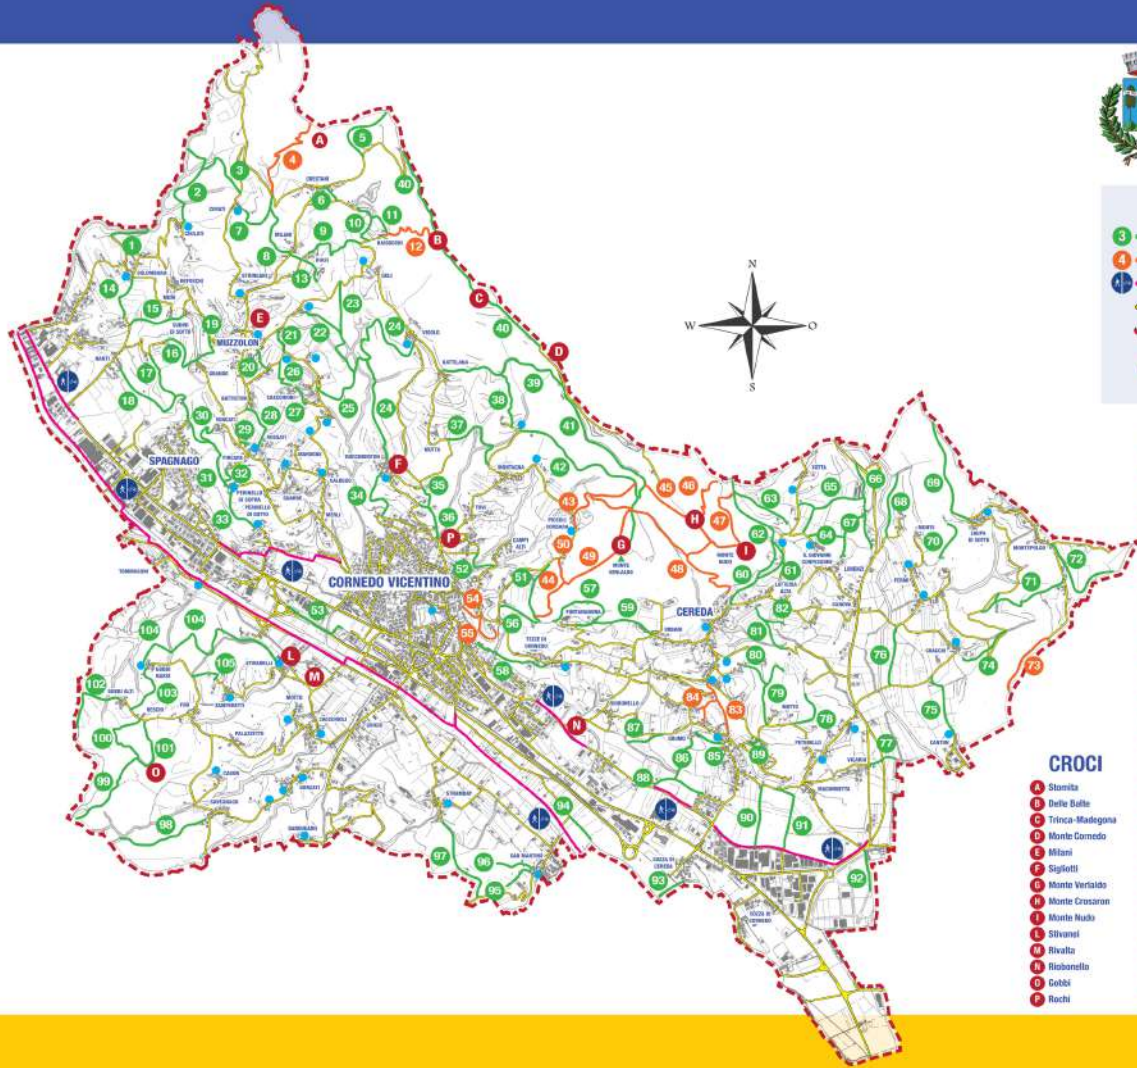

**COMUNE DI  
CORNEDO VICENTINO  
CENSIMENTO SENTIERI  
CICLO/PEDONALI**

**LEGENDA**

- 3 Sentieri CICLABILI
- 4 Sentieri PEDONALI
- 4 Piste CICLO/PEDONALI
- Viabilità Stradale
- - - Confini Comunali
- Sorgenti / Fontane  
ATTENZIONE: Acqua non soggetta a controllo

**CROCI**

- 1 Stornita
- 2 Delle Balte
- 3 Trinca-Madegana
- 4 Monte Cornedo
- 5 Mitani
- 6 Soglietti
- 7 Monte Verfaldo
- 8 Monte Crosaron
- 9 Monte Nudo
- 10 Silvanzi
- 11 Rivatta
- 12 Riobonella
- 13 Gobbi
- 14 Rechi